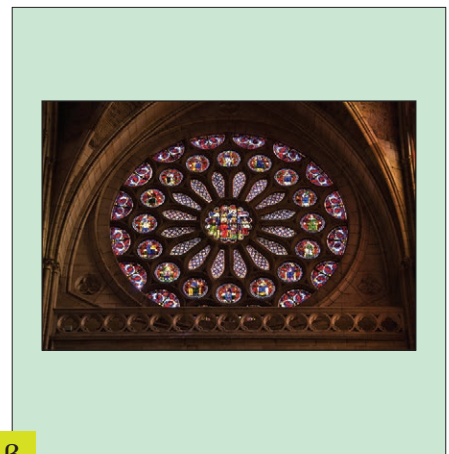

Мраморен релеф

в

Св. Теодор Стратилат

6. Коя творба е от епохата на Ренесанса?

а

Донатело. Статуя на Гатамелата

б

Мозайка