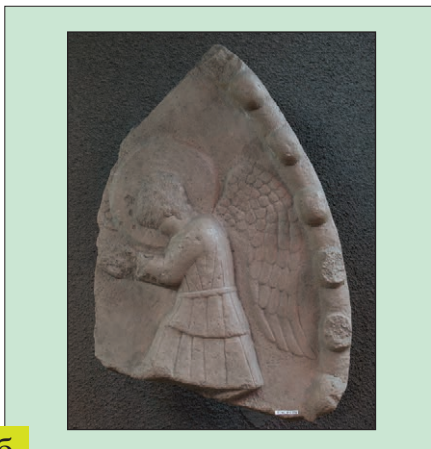

в

3. В коя от творбите присъства фриз?

а

б

в

4. Посочете вида на творбата – декоративно-плоскостна или обемно-пространствена.

а

Димитър Къркеланов. Пано

б

Василка Монева. Созополски мотив

в

Иван Ненов. Очакване

5. Коя от творбите е от Първото и коя – от Второто българско царство?

а

Златен накрайник от колан

б

Мраморен релеф

в

Св. Теодор Стратилат

6. Коя творба е от епохата на Ренесанса?

а

Донатело. Статуя на Гатамелата

б

Мозайка