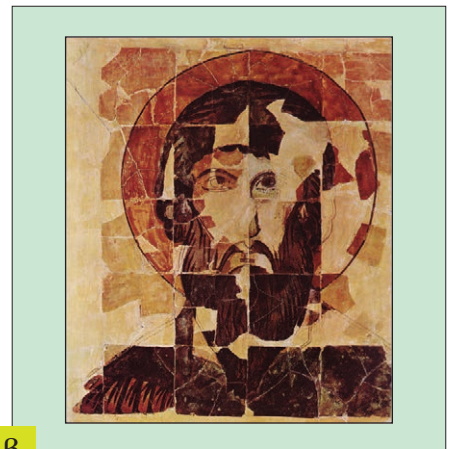

Какво знам

1. От какви видове декоративно-приложни изкуства са показаните илюстрации?

а

б

в

2. Определете вида на декоративната композиция в следните творби.

а

б

в

3. В коя от творбите присъства фриз?

а

б

в

4. Посочете вида на творбата – декоративно-плоскостна или обемно-пространствена.

а

Димитър Къркеланов. Пано

б

Василка Монева. Созополски мотив

в

Иван Ненов. Очакване

5. Коя от творбите е от Първото и коя – от Второто българско царство?

а

Златен накрайник от колан

б

Мраморен релеф

в

Св. Теодор Стратилат

6. Коя творба е от епохата на Ренесанса?

а

Донатело. Статуя на Гатамелата

б

Мозайка