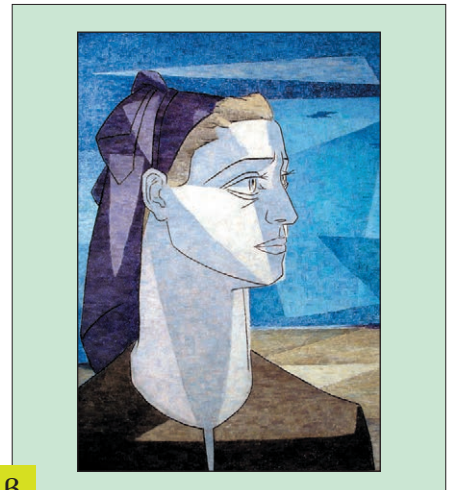

Какво знам

1. От какви видове декоративно-приложни изкуства са показаните илюстрации?

а

б

в

2. Определете вида на декоративната композиция в следните творби.

а

б

в

3. В коя от творбите присъства фриз?

а

б

в

4. Посочете вида на творбата – декоративно-плоскостна или обемно-пространствена.

а

Димитър Къркеланов. Пано

б

Василка Монева. Созополски мотив

в

Иван Ненов. Очакване

5. Коя от творбите е от Първото и коя – от Второто българско царство?

а

Златен накрайник от колан

б

Мраморен релеф

в

Св. Теодор Стратилат

6. Коя творба е от епохата на Ренесанса?

а

Донатело. Статуя на Гатамелата

б

Мозайка