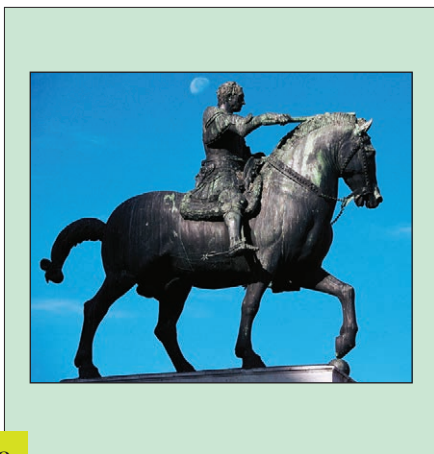

в

3. В коя от творбите присъства фриз?

а

б

в

4. Посочете вида на творбата – декоративно-плоскостна или обемно-пространствена.

а

Димитър Къркеланов. Пано

б

Василка Монева. Созополски мотив

в

Иван Ненов. Очакване

5. Коя от творбите е от Първото и коя – от Второто българско царство?

а

Златен накрайник от колан

б

Мраморен релеф

в

Св. Теодор Стратилат

6. Коя творба е от епохата на Ренесанса?

а

Донатело. Статуя на Гатамелата

б

Мозайка