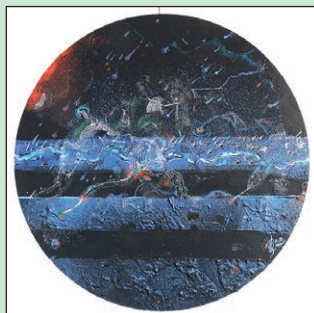

3. Определете вида на композицията: фигурална или нефигурална.

а Цветан Колев. *Композиция*